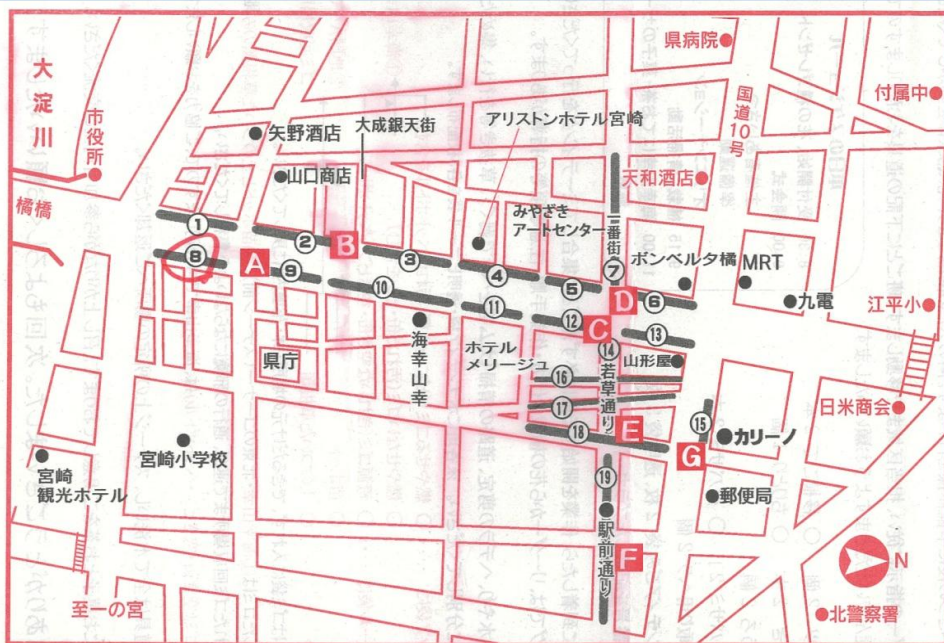

# まちななかフラワーパーク 2015秋の植栽ボランティア

- 集合同所一覧
- ① 松屋呉服店前
  - ② 太陽薬局前
  - ③ お菓子の日高前
  - ④ 寿里庵前
  - ⑤ アートセンター太陽の広場
  - ⑥ 日高本店前
  - ⑦ 一番街アーケード中めがね店前
  - ⑧ エムズホテル前
  - ⑨ スーパーホテル前
  - ⑩ 海幸山幸前
  - ⑪ 旧：ネットカフェ前
  - ⑫ 松浦薬局前
  - ⑬ 山形屋前
  - ⑭ 若草通アーケード旧・海幸前
  - ⑮ Tテラス前
  - ⑯ かいハット前
  - ⑰ トヤマ模型店前
  - ⑱ 金城堂ビル前
  - ⑲ 自治公民館前

◆ 必要人数：6名×18班=108名  
(指導者1名+ボランティア5名/班)  
※⑩の駅前通りは商店街参加者のみ  
で実施します。

◆ 最終集合同所：海幸山幸(橋通東2丁目)  
◆ 主催・運営：みやざきフラワーロード・ネットワーク  
緊急連絡先：080-2703-5488 (ゆきもと)

ゴミ回収場所一覧 ※燃やせるゴミ・燃やせないゴミ・資源ゴミは、海幸山幸の北東コーナーへ集積

A 県庁前交差点・北東角	B 大成銀天街入り口・南西角(駐車場前)
C 若草通り入り口・南東角	D 一番街入り口・北西角
E 駅前通り入り口・北東角(駐車場前)	F カリーノ宮崎T-テラス前