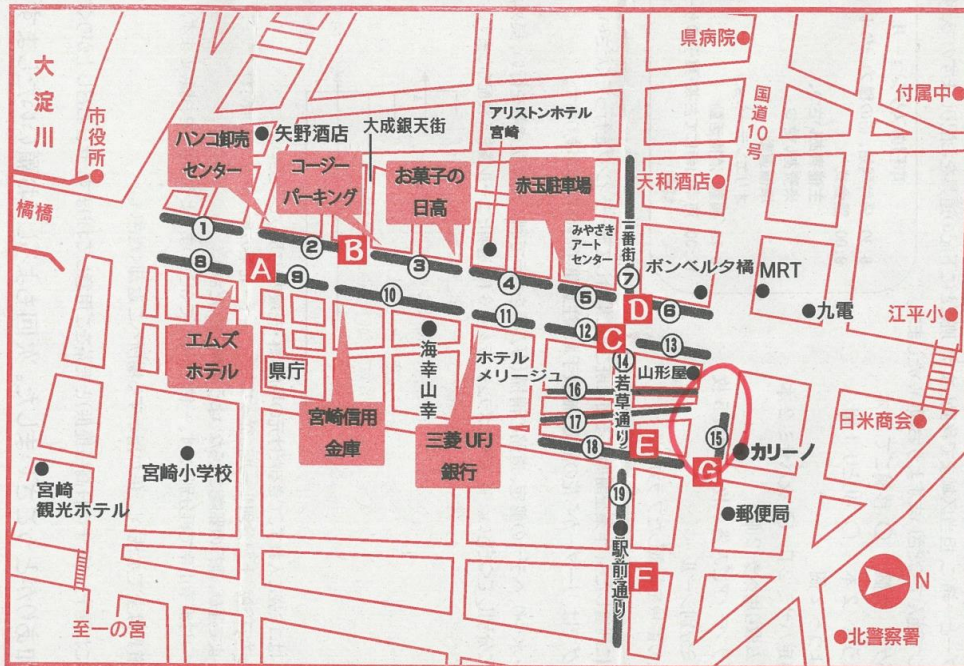

まちなかフラワーパーク2016春の植栽ボランティア

開催日時：平成28年4月23日08:30~11:00

集合場所：宮崎アートセンター 太陽の広場

⑮ Tテラス前

備考：花の種プレゼント、お茶のお菓子

まちなかフラワーパーク2016 春の植栽 ボランティア MAP

作業開始場所一覧

- ① 松屋呉服店前
- ② 太陽薬局前
- ③ お菓子の日高前
- ④ 寿里庵前
- ⑤ アートセンター太陽の広場
- ⑥ 日高本店前
- ⑦ 一番街アーケード中めがね店前
- ⑧ エムズホテル前
- ⑨ スーパーホテル前
- ⑩ 海幸山幸前
- ⑪ 旧・ネットカフェ前
- ⑫ 松浦薬局前
- ⑬ 山形屋前
- ⑭ 若草通アーケード旧・海幸前
- ⑮ T-テラス前
- ⑯ かいハット前
- ⑰ トヤマ模型店前
- ⑱ 金城堂ビル前
- ⑲ 自治公民館前

◆ 必要人数：6名×18班=108名
(指導者1名+ボランティア5名/班)
※⑱の駅前通りは商店街参加者のみで実施します。

◆ 最終集合場所：海幸山幸(橋通東2丁目)

◆ 主催・運営：みやざきフラワーロード・ネットワーク

緊急連絡先：080-2703-5488 (ゆきもと)

ゴミ回収場所一覧 ※燃やせるゴミ・燃やせないゴミ・資源ゴミは、海幸山幸の北東コーナーへ集積

- | | |
|---------------------|----------------------|
| ▲ 県庁前交差点・北東角 | ▲ 大成銀天街入り口・南西角(駐車場前) |
| ▲ 若草通入り口・南東角 | ▲ 一番街入り口・北西角 |
| ▲ 駅前通り入り口・北東角(駐車場前) | ▲ カリーノ/宮崎T-テラス前 |